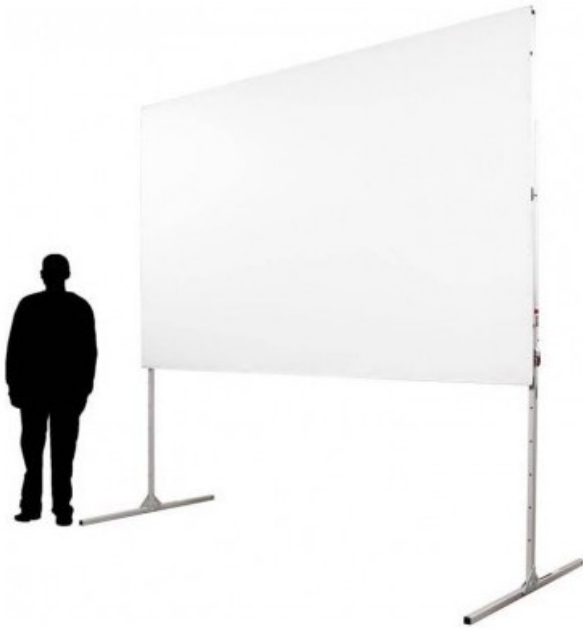

Écran bords blancs 16/9 - 6,30 x 3,63 m

Description brève du produit :

Avez-vous déjà imaginé un écran de projection invisible ? Pas de bordures, pas d'épaisseur... cet écran semble faire flotter l'image dans l'espace. Son design particulièrement épuré est déjà très apprécié pour les projections en suspension, mais propose bien d'autres possibilités de montage. Plusieurs écrans peuvent être combinés pour créer des murs d'image et cubes de projection.

Prix du produit :

420,00 € LOCATION HT / JOUR

Description du produit :

ÉCRAN STUMPFL
TOILE RETRO 16:9
Dimensions : 630 x 363 cm