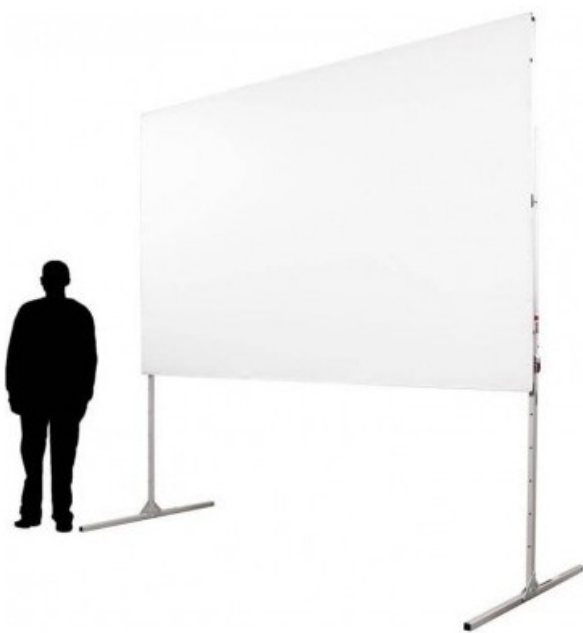

Location Écran bords blancs 16/9 - 5,08 x 2,94 m

Description brève du produit :

Avez-vous déjà imaginé un écran de projection invisible ? Pas de bordures, pas d'épaisseur... cet écran semble faire flotter l'image dans l'espace. Son design particulièrement épuré est déjà très apprécié pour les projections en suspension, mais propose bien d'autres possibilités de montage. Plusieurs écrans peuvent être combinés pour créer des murs d'image et cubes de projection.

Prix du produit :

360,00 € LOCATION HT / JOUR

Description du produit :

ÉCRAN STUMPFL
TOILE RETRO 16:9
Dimensions : 508 x 294 cm

DIGITAL VIDEO TECHNOLOGIES

GSM: 06 68 440 777

TEL: 05 61 44 70 45

DIGITAL VIDEO TECHNOLOGIES