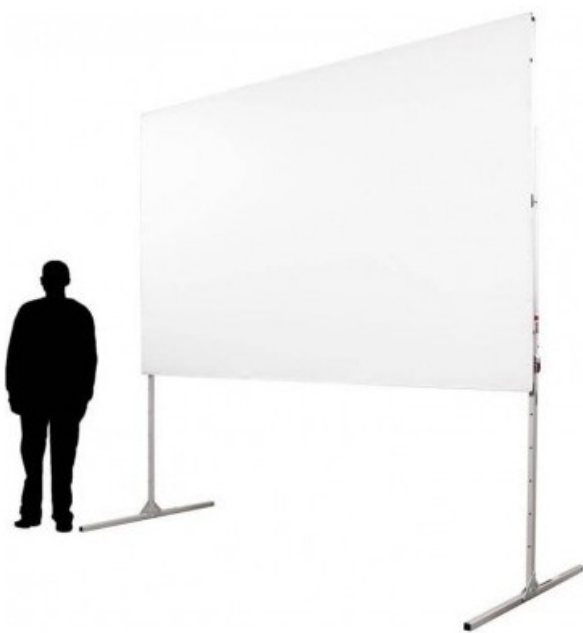

# Location Écran bords blancs 16/9 - 4,47 x 2,60 m

## Description brève du produit :

Avez-vous déjà imaginé un écran de projection invisible ? Pas de bordures, pas d'épaisseur... cet écran semble faire flotter l'image dans l'espace. Son design particulièrement épuré est déjà très apprécié pour les projections en suspension, mais propose bien d'autres possibilités de montage. Plusieurs écrans peuvent être combinés pour créer des murs d'image et cubes de projection.

## Description du produit :

ÉCRAN STUMPFL  
TOILE RETRO 16:9  
Dimensions : 447 x 260 cm

**DIGITAL VIDEO TECHNOLOGIES**

GSM: 06 68 440 777

TEL: 05 61 44 70 45

---

**DIGITAL VIDEO TECHNOLOGIES**

GSM: 06 68 440 777  
TEL: 05 61 44 70 45