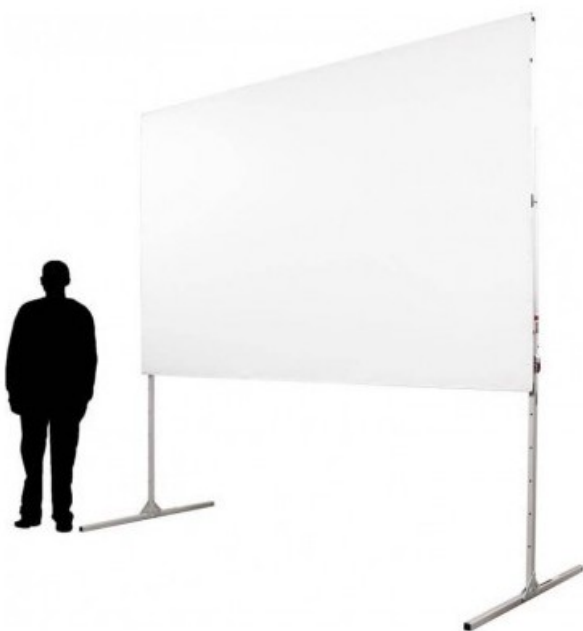

Location Écran bords blancs 16/9 - 4,25 x 2,49 m

Description brève du produit :

Avez-vous déjà imaginé un écran de projection invisible ? Pas de bordures, pas d'épaisseur... cet écran semble faire flotter l'image dans l'espace. Son design particulièrement épuré est déjà très apprécié pour les projections en suspension, mais propose bien d'autres possibilités de montage. Plusieurs écrans peuvent être combinés pour créer des murs d'image et cubes de projection.

Prix du produit :

114,00 € LOCATION HT / JOUR

Description du produit :

ÉCRAN STUMPFL
TOILE RETRO 16:9
Dimensions : 425 x 249 cm

DIGITAL VIDEO TECHNOLOGIES

GSM: 06 68 440 777

TEL: 05 61 44 70 45

DIGITAL VIDEO TECHNOLOGIES