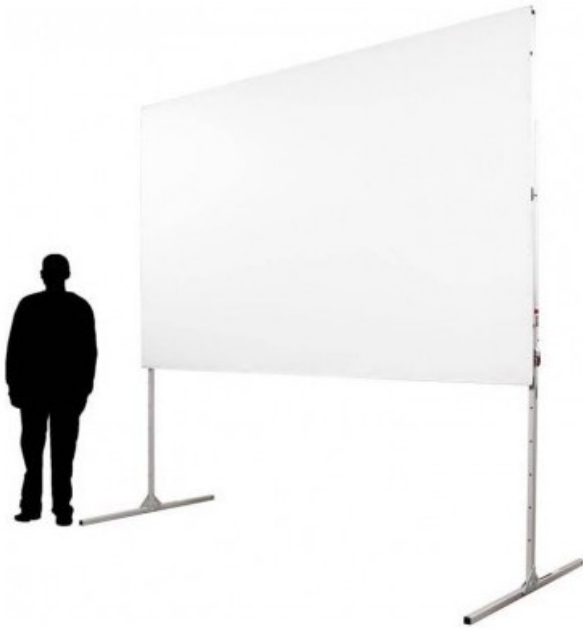

Écran bords blancs 16/9 - 4,25 x 2,49 m

Description brève du produit :

Avez-vous déjà imaginé un écran de projection invisible ? Pas de bordures, pas d'épaisseur... cet écran semble faire flotter l'image dans l'espace. Son design particulièrement épuré est déjà très apprécié pour les projections en suspension, mais propose bien d'autres possibilités de montage. Plusieurs écrans peuvent être combinés pour créer des murs d'image et cubes de projection.

Prix du produit :

114,00 € LOCATION HT / JOUR

Description du produit :

ÉCRAN STUMPFL
TOILE RETRO 16:9
Dimensions : 425 x 249 cm