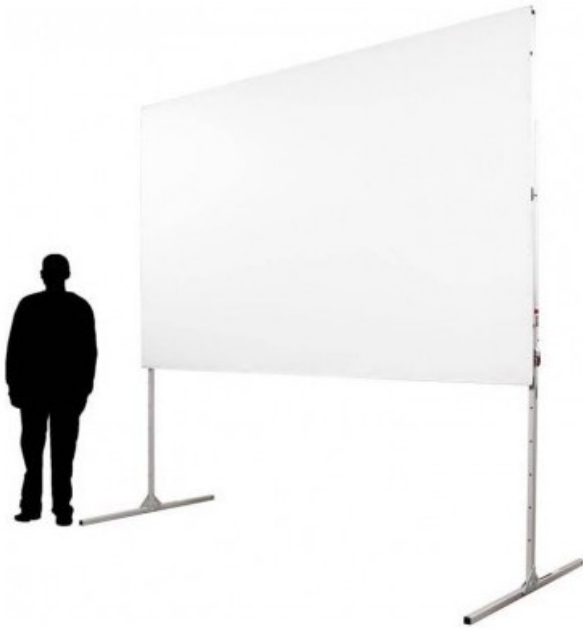

Écran bords blancs 16/9 - 3,45 X 2,07 m

Description brève du produit :

Avez-vous déjà imaginé un écran de projection invisible ? Pas de bordures, pas d'épaisseur... cet écran semble faire flotter l'image dans l'espace. Son design particulièrement épuré est déjà très apprécié pour les projections en suspension, mais propose bien d'autres possibilités de montage. Plusieurs écrans peuvent être combinés pour créer des murs d'image et cubes de projection.

Prix du produit :

108,00 € LOCATION HT / JOUR

Description du produit :

ÉCRAN STUMPFL
TOILE RETRO 16:9
Dimensions : 345 x 207 cm