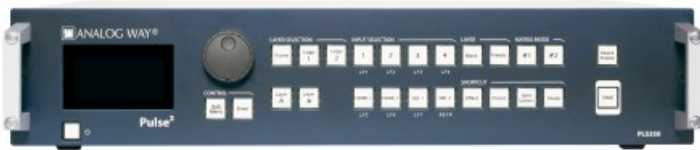

Location Mélangeur Multi-couches Seamless 8 entrées

Description brève du produit :

Pulse² Nouvelle plate-forme Midra™, Mélangeur Multi-couches Seamless doté de 8 entrées et d'un mode Matrice Native. Le **PLS350-3G** est **entièrement compatible** avec les prises DVI-D et HDMI et toutes les entrées audio peuvent être intégrées ou désinstallées sur toutes les prises

Prix du produit :

336,00 € LOCATION HT / JOUR

Description du produit :

Analogway - PLS350-3G

Nouveau logiciel de commande à distance : RCS²
(compatible Windows, Mac & Linux)

2 Modes opératoires : Mélangeur et Matrice Native
Ports DVI-D et HDMI compatibles avec les signaux audio numériques
Mode « Quick Frame »
Fonction « Direct Swap »
Fonction « Direct Split »
Possibilité de modifier le Programme en live sans utiliser le Preview

Principales caractéristiques :

- 2 sorties (Sortie 1 et Sortie 2), 1 sortie vidéo 3G/HD/SD-SDI utilisable à des fins d'affichage ou d'enregistrement
- 14 connecteurs d'entrée disponibles (4 x DVI-D, 4 x HDMI, 4 x universels analogiques & 2 x 3G/HD/SD-SDI), Formats informatiques jusqu'à 2K
- Layers Live tous redimensionnables
- Layer : Redimensionnement panoramique et zoom jusqu'à 1000%
- Layer : Animation lors de l'ouverture ou fermeture des layers
- Layer : bordure et ombre (bordure : 1 couleur, 1 largeur, 1 hauteur)
- Transitions : Fondu (Fade), Cut, Wipe et Slide
- Toutes les entrées audio peuvent être embeddées ou déembeddées sur chaque connecteur
- Fonction Audio « Breakaway »
- Mode « Audio Top Layer»
- Mode « Audio Fast Routing»
- Compensation du délai audio
- Audio stéréo symétrique sur toutes les sorties
- 2 entrées S/PDIF et 2 sorties S/PDIF
- Mires de réglages internes
- Chroma / Luma Key / Titrage DSK
- 8 presets de mémoire disponibles par sortie
- 8 mémoires d'image, 8 mémoires de logo & 1 logo animé
- Compatible HDCP
- Nouvelles fonctionnalités de gel d'image (entrée/layer/sortie)
-